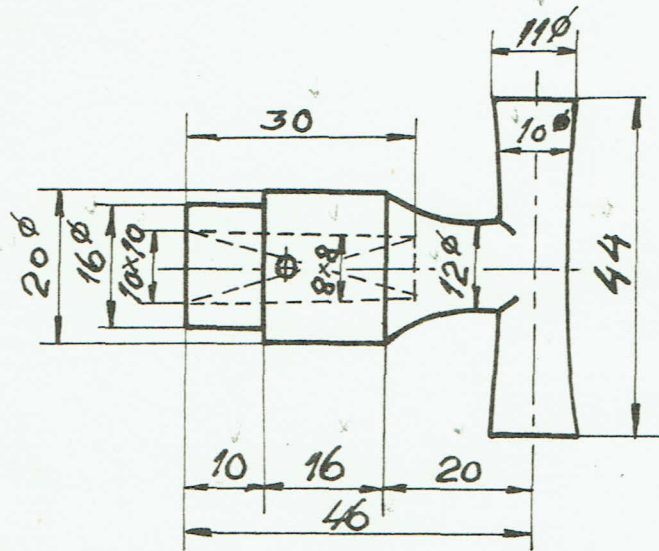

0
1

V-Norm.
D.S.B.

Krydsgreb. lille
uden stift.

7.461-7.

1950

Ms, Mo indvendig.

1:1

Rekvstitutionsbetegnelse	Materiale	Model nr.	Mindstebeh.
44mm krydsgreb. V-Norm. 7.461-7.	Hanebr.	4803y.	